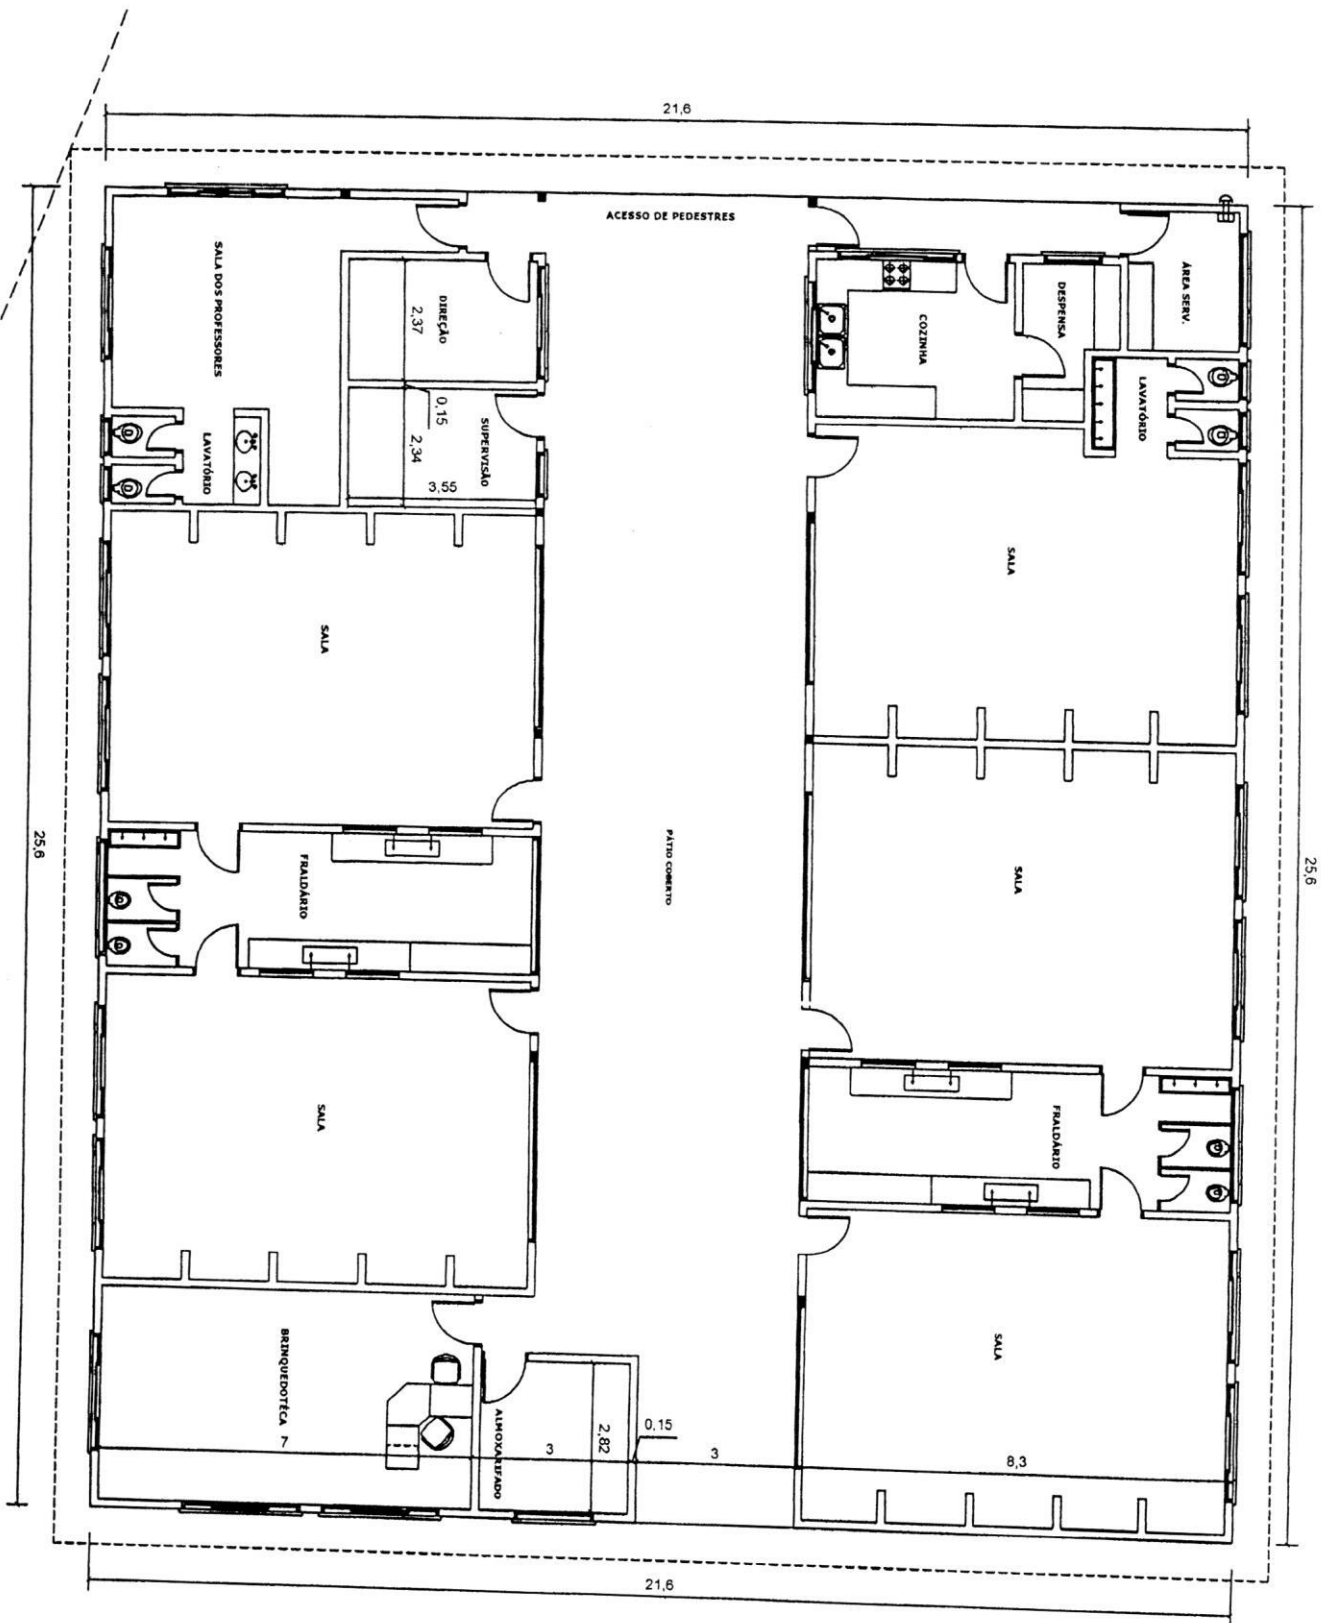

**CRECHE
BRANDALIZE
A = 552,95 m²**

21,6

25,6

25,6

21,6